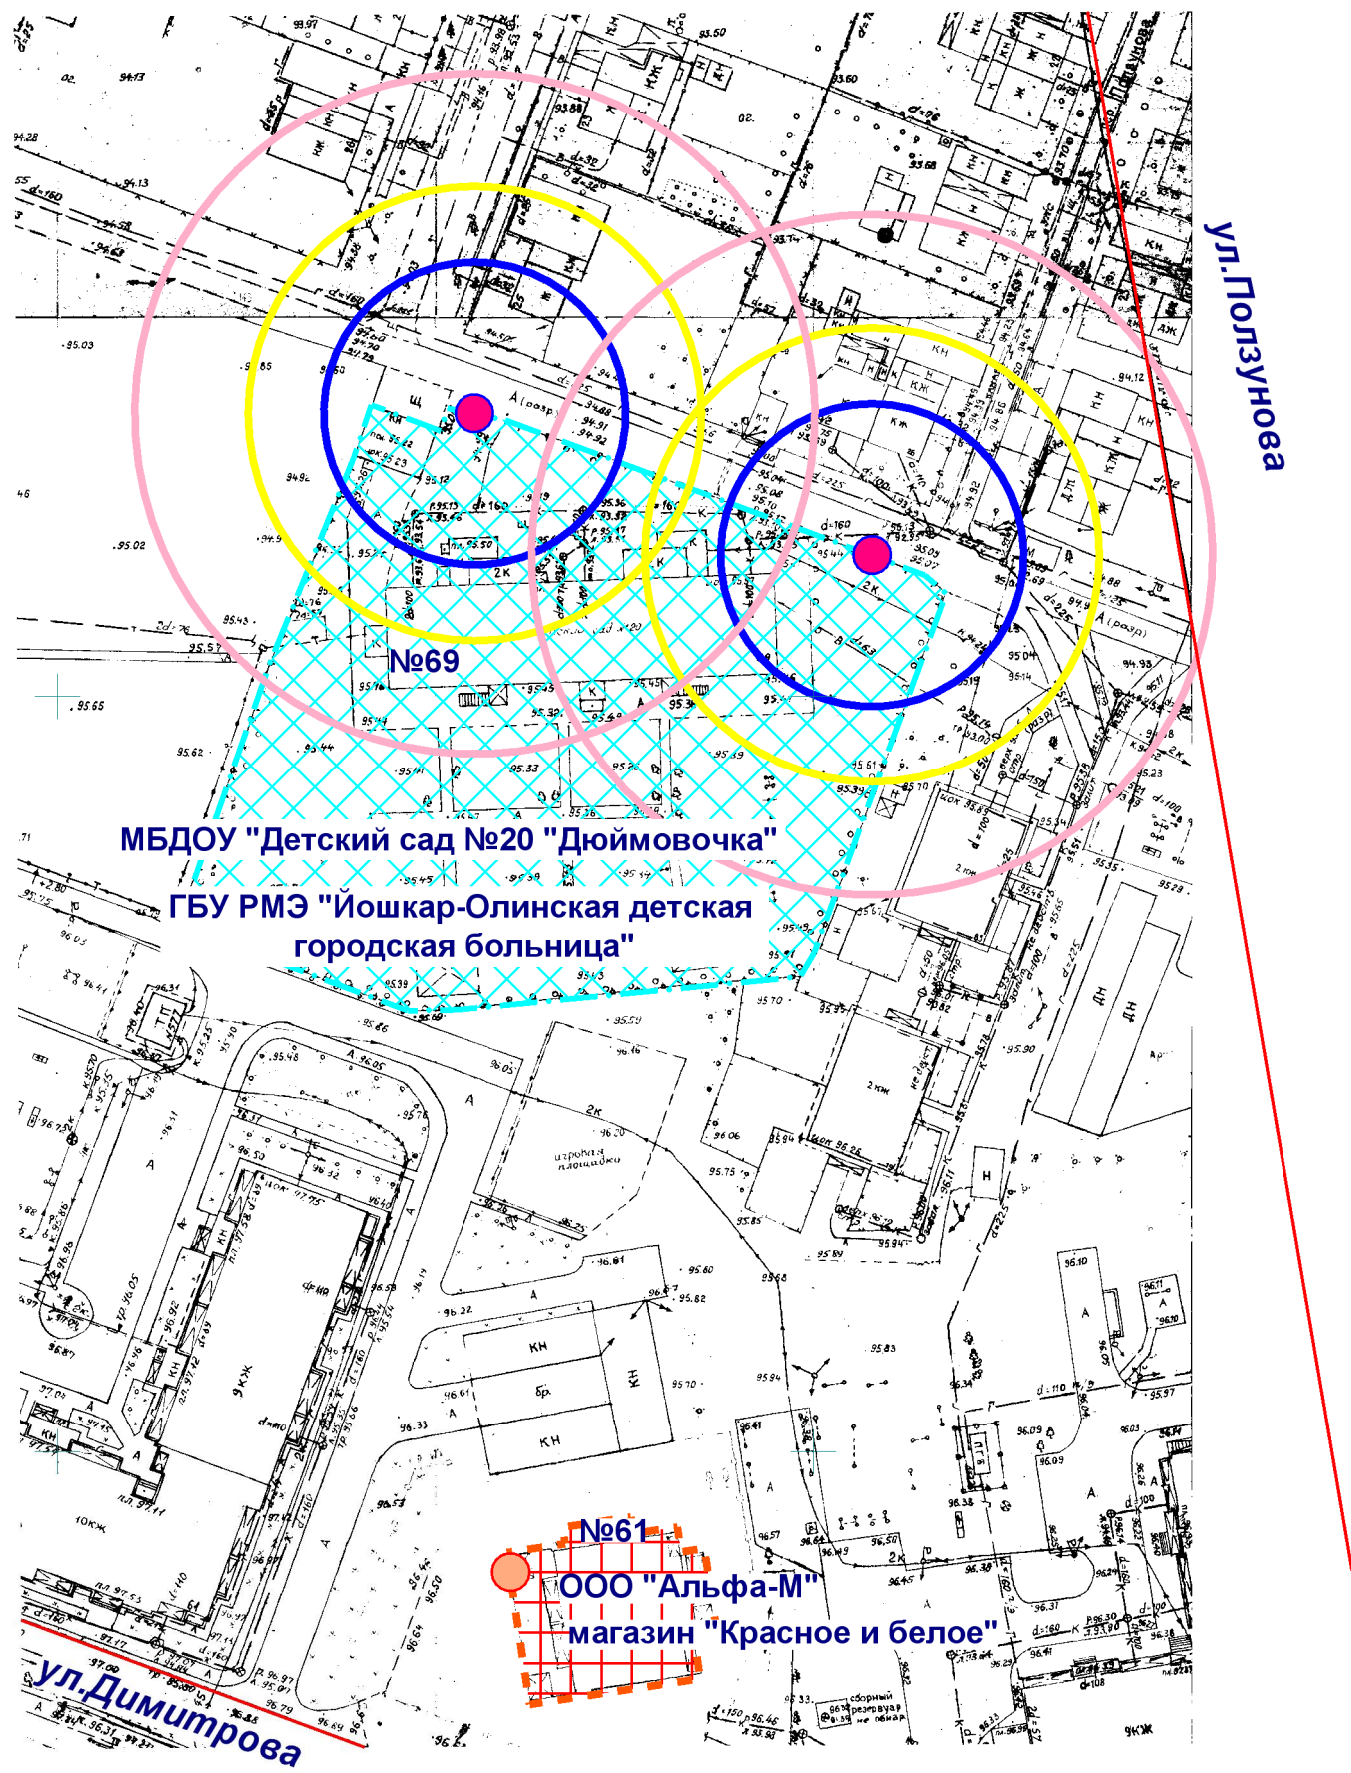

Схема границ прилегающих территорий

- Входы на объект
- Входы в предприятие торговли
- Территория объекта
- Предприятие торговли
- Радиус 30 м
- Радиус 20 м
- Радиус 45 м

МУП "АРХИТЕКТОР"			Заказчик: ООО "Альфа-М"			
Директор		Парманов	Объект: МБДОУ "Детский сад №20 "Дюймовочка" местоположение: РМЭ, г.Йошкар-Ола, ул.Димитрова, д.69 ГБУ РМЭ "Йошкар-Олинская детская городская больница" местоположение: РМЭ, г.Йошкар-Ола, ул.Димитрова, д.69			
И.о. нач. ОИРД		Казакова				
Исполнитель		Кириллова				
			Масштаб	Дата	Номер	Листов
			1:1000	22.05.2019	19-242	1